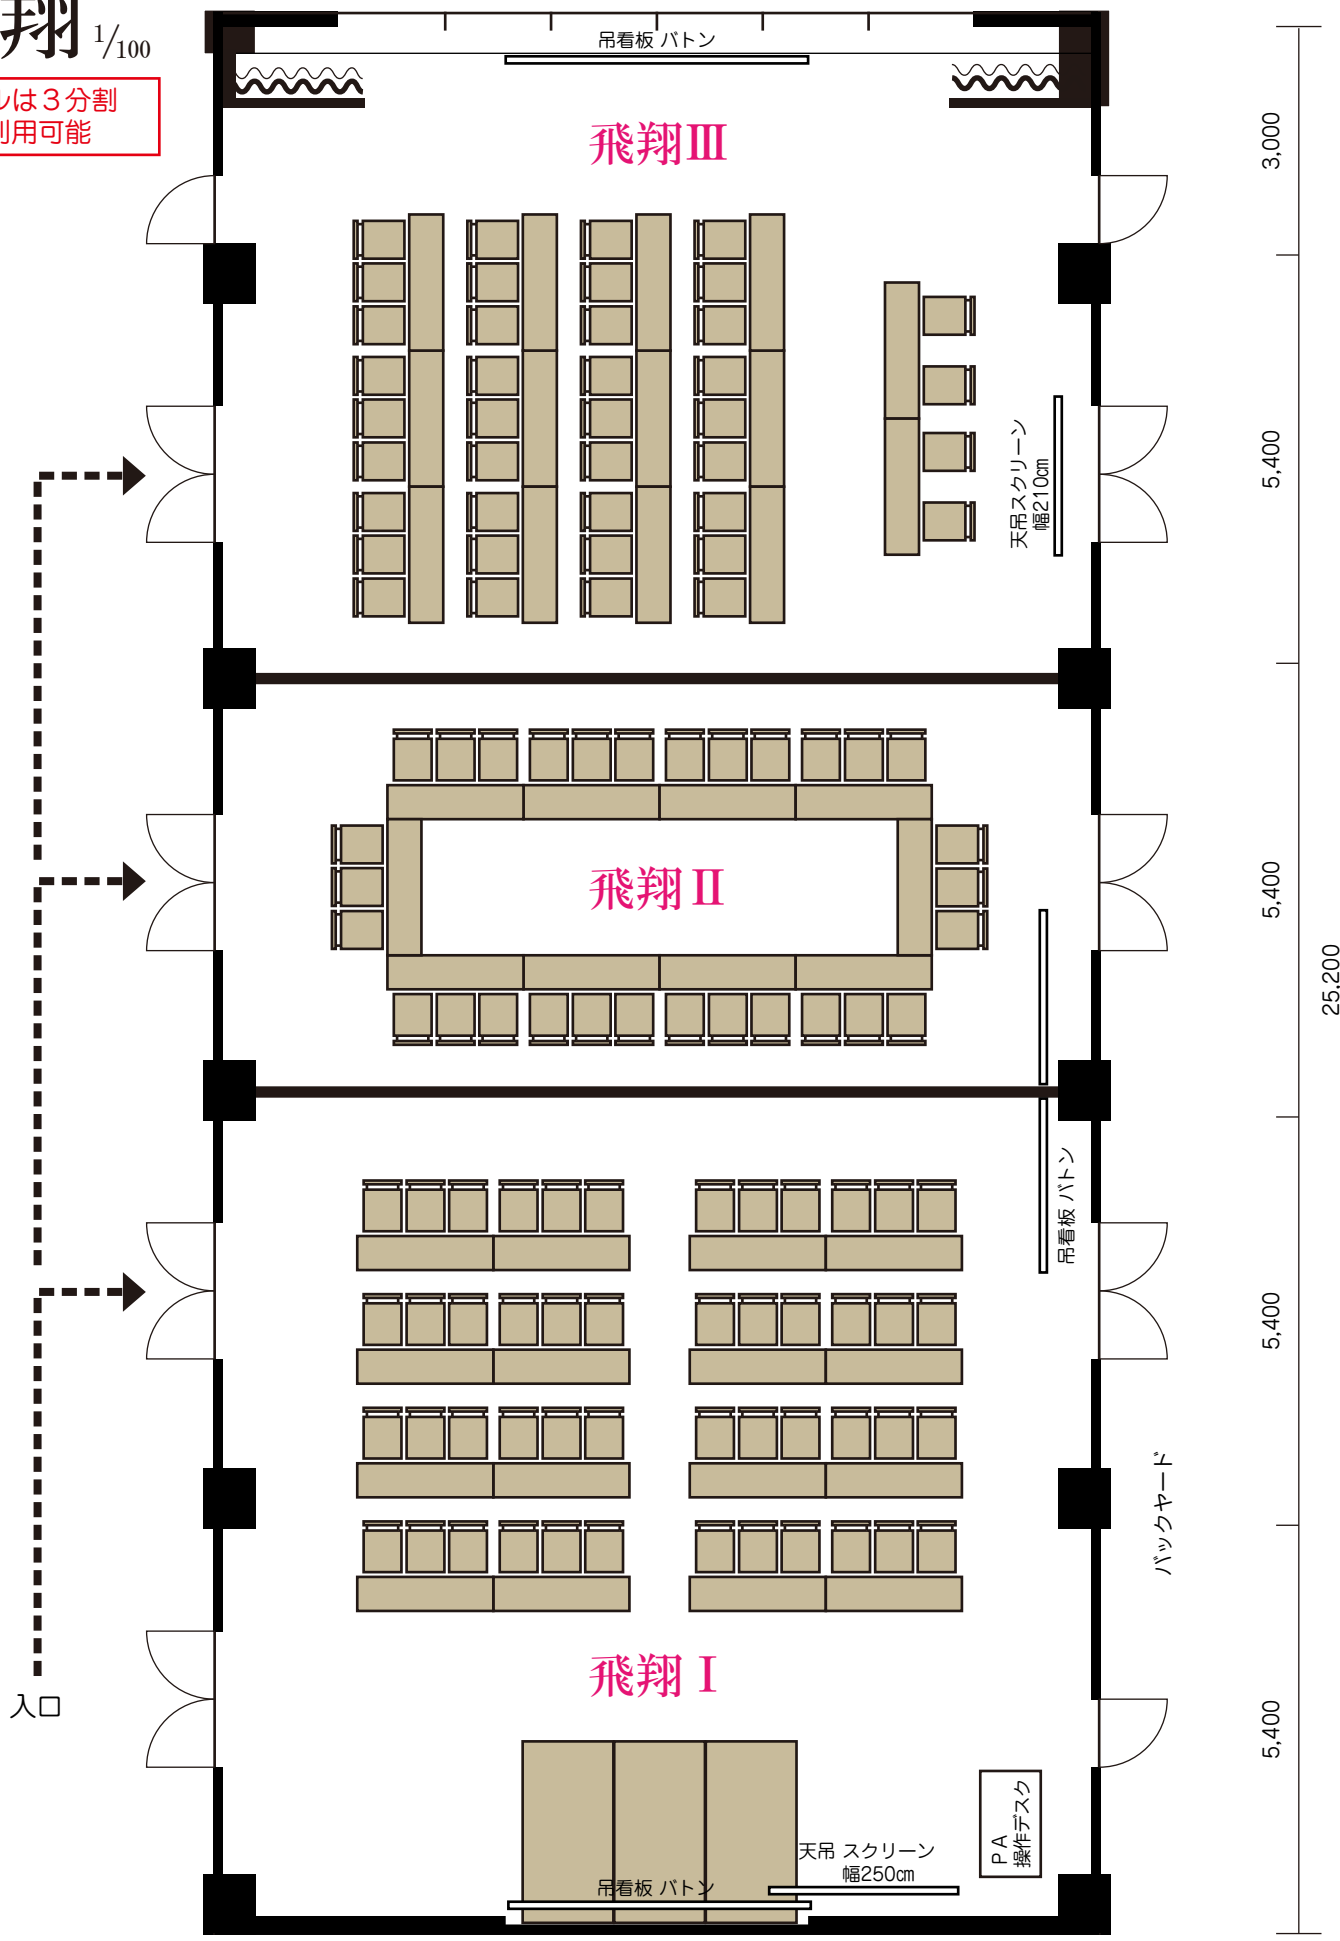

# 飛翔 <sup>1/100</sup>

学校形式  
144名レイアウト

# 飛翔 <sup>1/100</sup>

ホールは3分割  
して利用可能

窓面 (日本海ビュー)

# 飛翔 <sup>1/100</sup>

円卓  
96名レイアウト  
(最大15卓×8  
120名まで可)

窓面 (日本海ビュー)