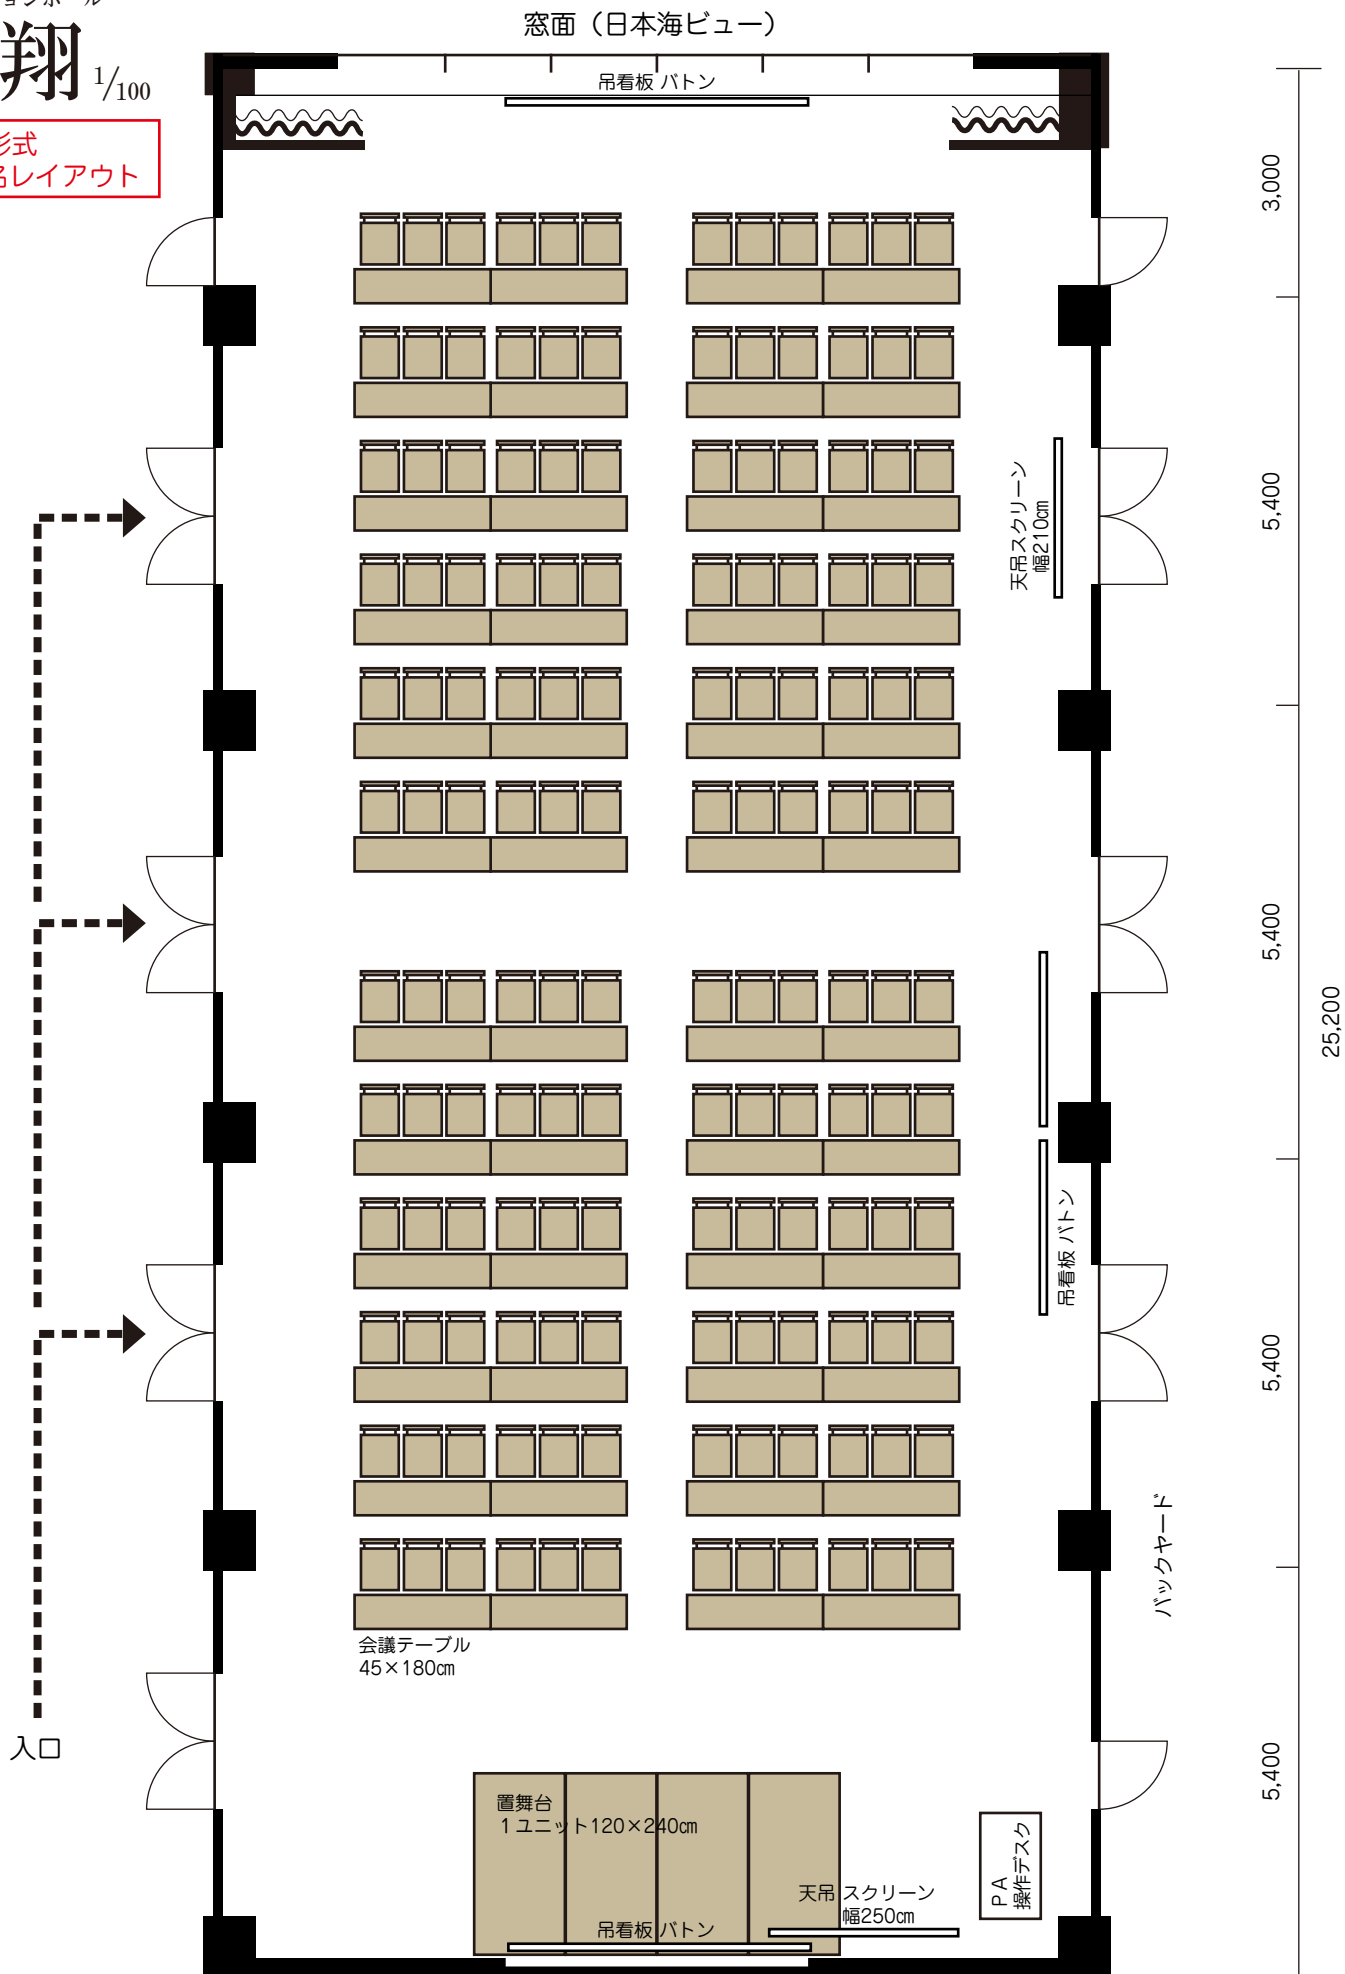

# 飛翔 <sup>1/100</sup>

学校形式  
144名レイアウト

# 飛翔 <sup>1/100</sup>

ホールは3分割  
して利用可能

窓面 (日本海ビュー)

# 飛翔 <sup>1/100</sup>

円卓  
96名レイアウト  
(最大15卓×8  
120名まで可)

窓面 (日本海ビュー)