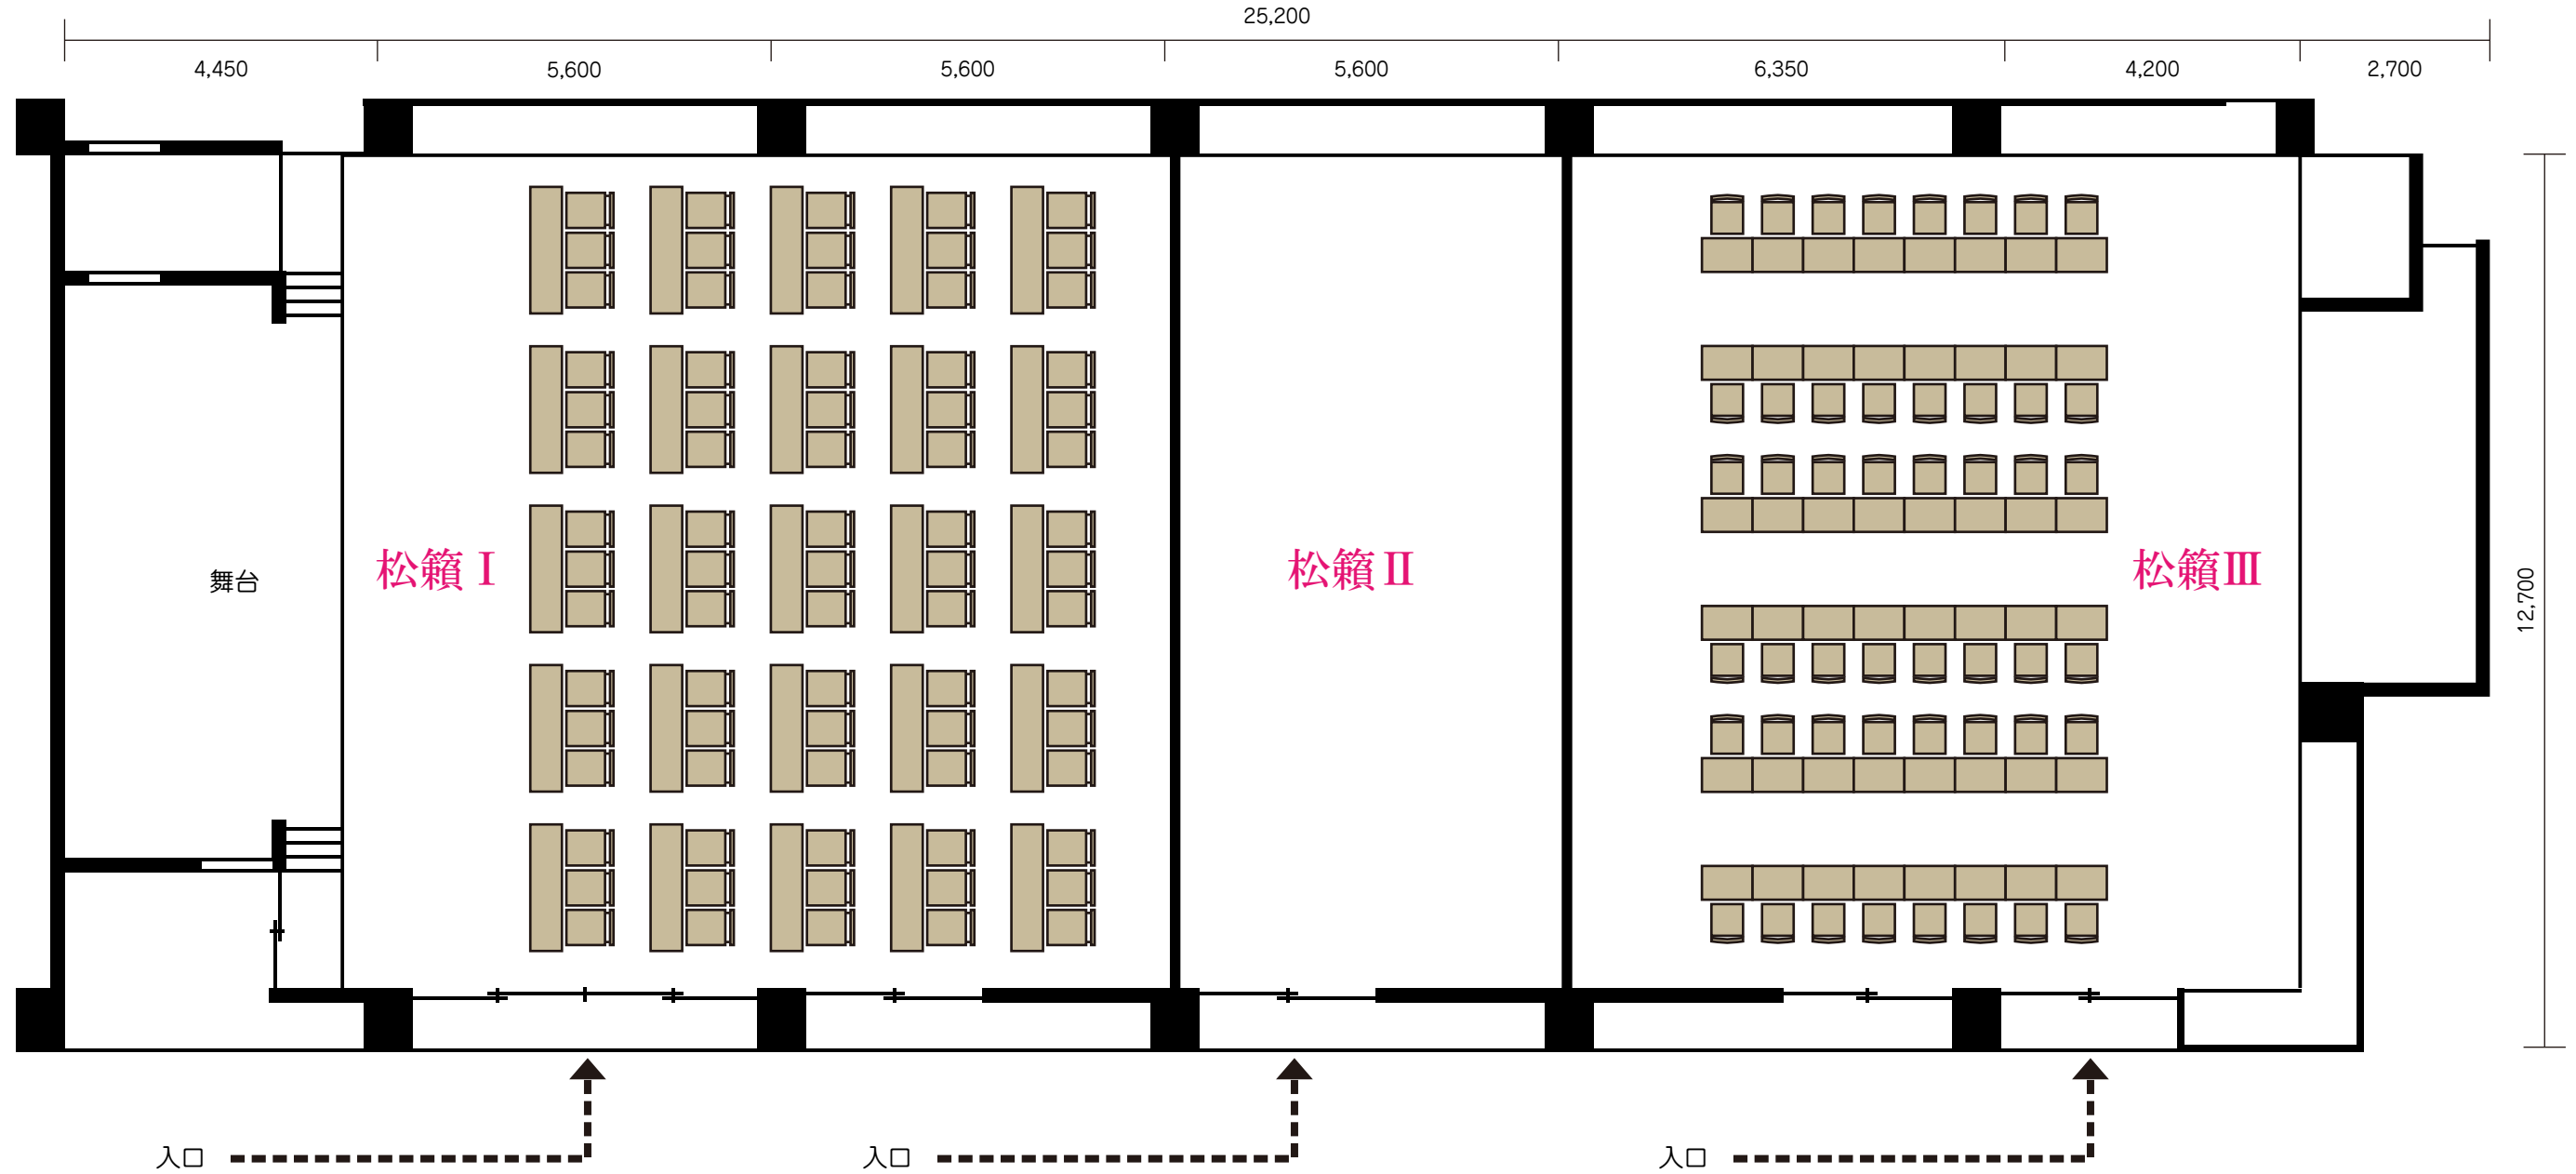

松籟 ^{1/100}

椅子+テーブル宴会席
15×2列×8島 240名

松籟 ^{1/100}

※会場は3分割可能です。

学校形式会議レイアウト

高足膳 宴会席 48名
(最大50名まで可)

松籟 ^{1/100}

椅子+丸テーブル宴会席
8×18卓 144名