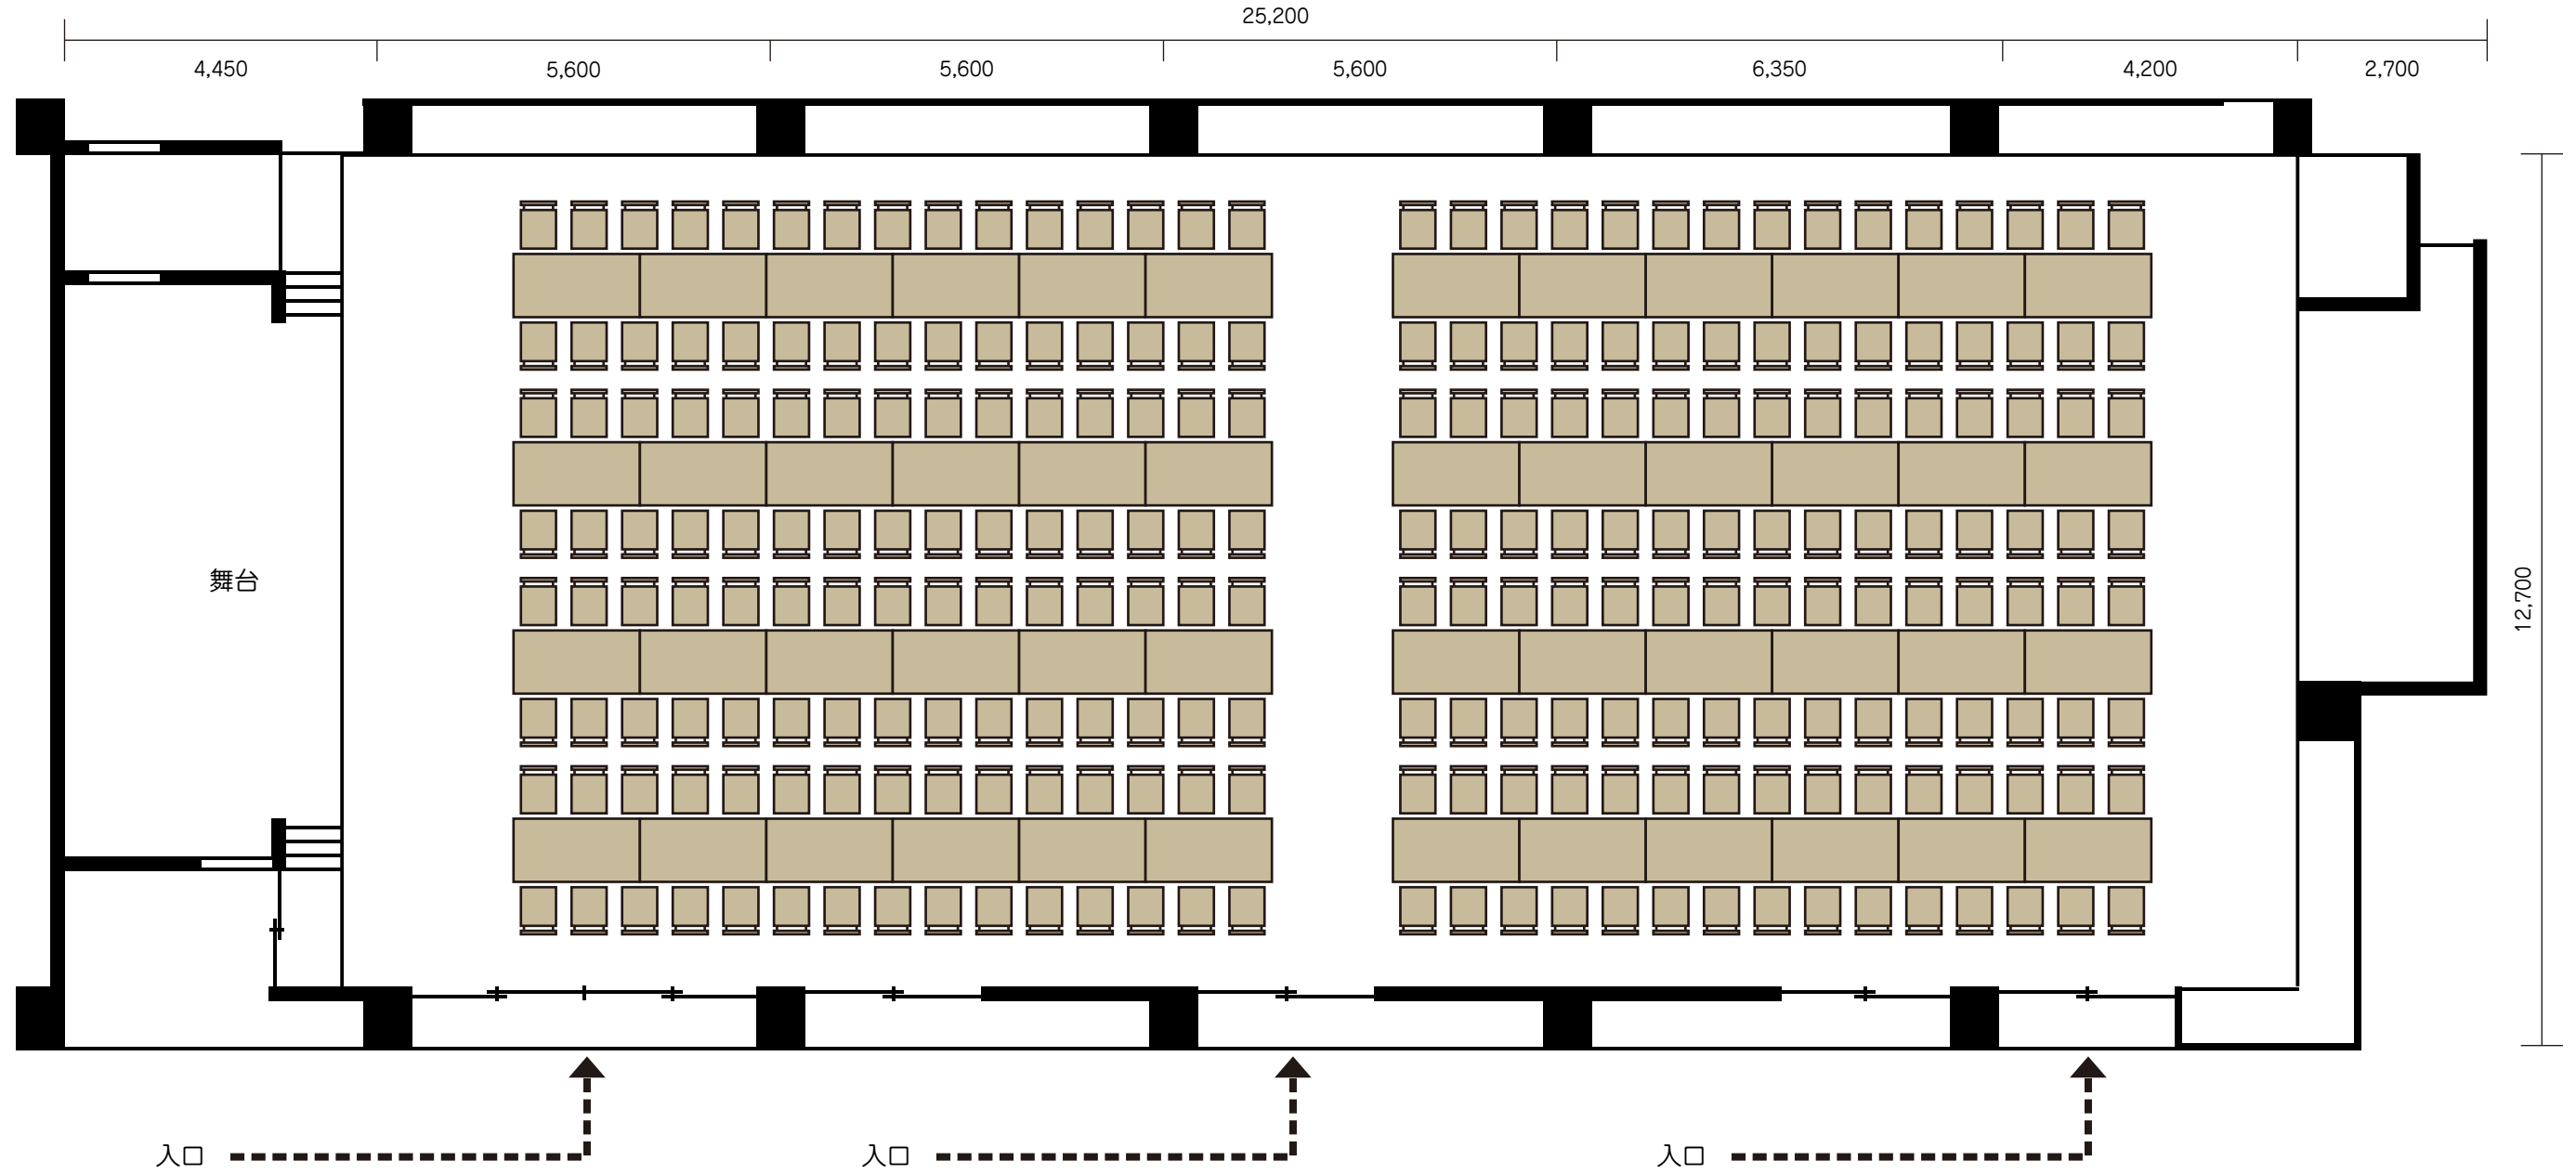

松籟 ^{1/100}

椅子+テーブル宴会席
15×2列×8島 240名

松籟 ^{1/100}

※会場は3分割可能です。

学校形式会議レイアウト

高足膳 宴会席 48名
(最大50名まで可)

松籟 ^{1/100}

椅子+丸テーブル宴会席
8×18卓 144名