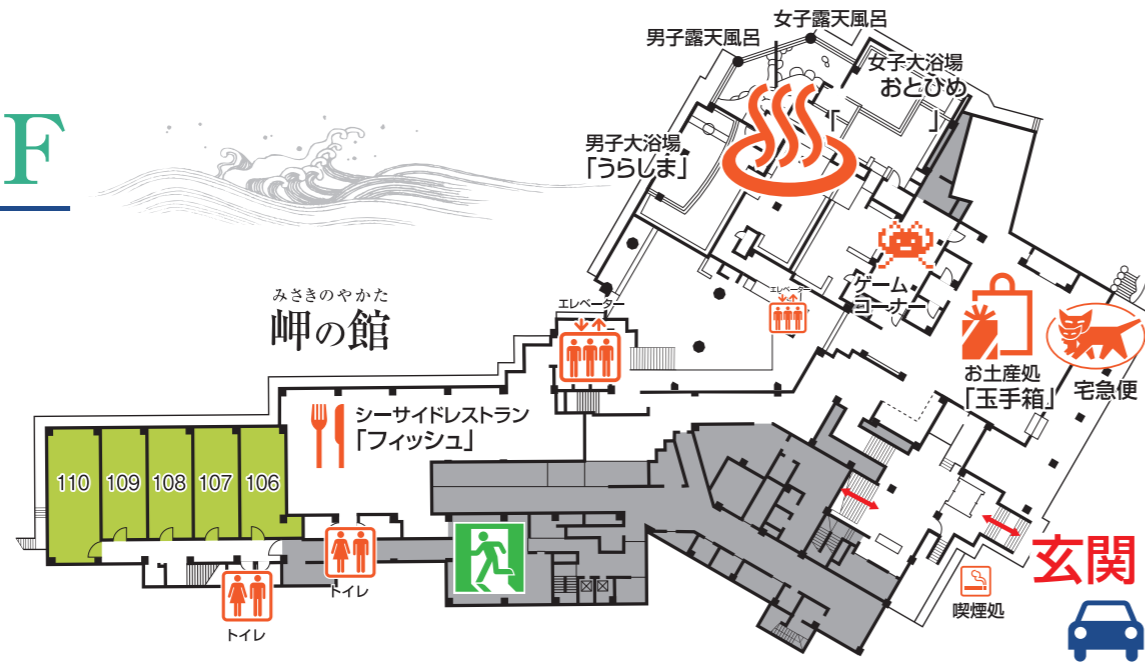

施設のご案内

- 大浴場は1階です。男女の入れ替えはございません。お部屋からはタオルセットをご持参くださいませ。
(営業時間 15:00~1:00 / 6:00~10:00)
- 大浴場へのエレベーターはフロントカウンター前にございます。
- タオルおよび浴衣のセットは、クローゼットにご用意しております。
- 浴衣は小S・小・中・大をご用意しておりますが、さらに大きいサイズをご希望の際はフロント「内線8番」までご連絡くださいませ。
- 金庫はテレビ台の下のボックスにございます。
- 非常口は、お部屋を出て左右両方向にございます。ご確認くださいませ。
- ジュースの自販機は2階ウォールスクラブ奥、渚の館4階および玄関外にございます。タバコの自販機はフロント前にございます。
- 売店は1階です。(営業時間 8:00~11:00と15:00~21:30)
- 朝食会場は1階です。朝食チケットをご持参くださいませ。
(営業時間 7:30~9:00)
- 健康増進法および受動喫煙防止条例の定めにより、館内は喫煙コーナーおよび喫煙可能客室以外の場所はすべて禁煙です。
- 新型コロナウイルス(COVID-19)の感染拡大防止のために、新しい旅のエチケットへのご協力をお願いいたします。
- 館内の無料Wi-fi
アクセスポイント: kinparo パスワード: 0796282111
- その他よくある質問はAIでもお答えします。
お手持ちのスマートフォンで下記のQRコードを読み込んで、質問してみてください。

お客様の質問にAIがお答えします。

トリップAIチャットボット
24時間いつでも
人工知能が回答します。

設備のご案内

施設概要

■客室	70室
■収容人員	394名
■宴会場	
大宴会場	224畳(3分割可)
宴会場	42畳・42畳・35畳 (各2分割可) 17.5畳・12畳
■個室料亭	10~20畳(6室)
■ダイニング	110席

大浴場

天然温泉・サウナ・バイブラ・打たせ湯
展望露天風呂(併設)・湯上り処

パブリック

ロビーラウンジ64席 味処54席
リビングパブ50席 多目的スタジオ
カラオケルーム(定員15名・20名各1)
シーサイドレストラン120席
売店 ゲームコーナー

会議・洋宴会施設

コンベンションホール287㎡
(87坪・3分割可)
セミナー 120名様
立食パーティ 120名様
婚礼パーティ 100名様

営業時間のご案内

B1-1F

レストラン「フィッシュ」
大浴場・露天風呂
お土産処
ゲームコーナー

客室 106~110

2F

フロント
ロビーラウンジ
コンベンションホール
リビングパブ「ウォルラスクラブ」
カラオケルーム
スタジオ「グリーンルーム」
味処「いっぷく亭」
自動販売機コーナー

客室 200~210

3F

大宴会場「松籟」
宴会場「さざ波」「銀波」
「磯波」「観陽」「瑞光」
料亭「松雲」

ダイニング「餐」

4F