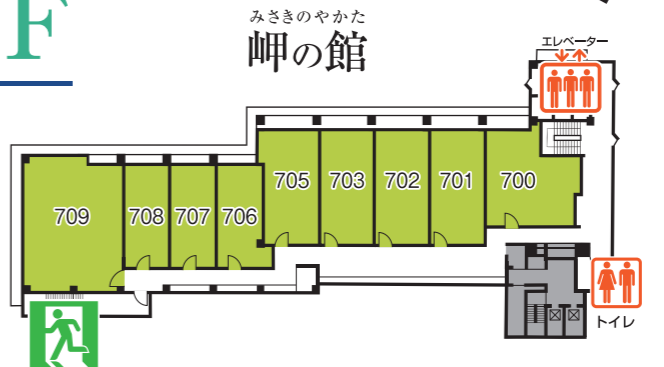

パブリック

ロビーラウンジ64席 味処54席
リビングパブ50席 多目的スタジオ
カラオケルーム(定員15名・20名各1)
シーサイドレストラン120席
売店 ゲームコーナー

会議・洋宴会施設

コンベンションホール287㎡
(87坪・3分割可)
セミナー 120名様
立食パーティ 120名様
婚礼パーティ 100名様

営業時間のご案内

B1-1F

レストラン「フィッシュ」
大浴場・露天風呂
お土産処
ゲームコーナー

客室 106~110

2F

フロント
ロビーラウンジ
コンベンションホール
リビングパブ「ウォルラスクラブ」
カラオケルーム
スタジオ「グリーンルーム」
味処「いっぷく亭」
自動販売機コーナー

客室 200~210

3F

大宴会場「松籟」
宴会場「さざ波」「銀波」
「磯波」「観陽」「瑞光」
料亭「松雲」

ダイニング「餐」

4F

客室 400~410
客室 411~421

5F

客室 500~510
客室 511~421

汀の館連絡通路
客室 534~537

6F

客室 600~610
客室 634~637

7F

客室 700~709

施設のご案内

ご不明な点はフロント「内線8番」までお問合せくださいませ。