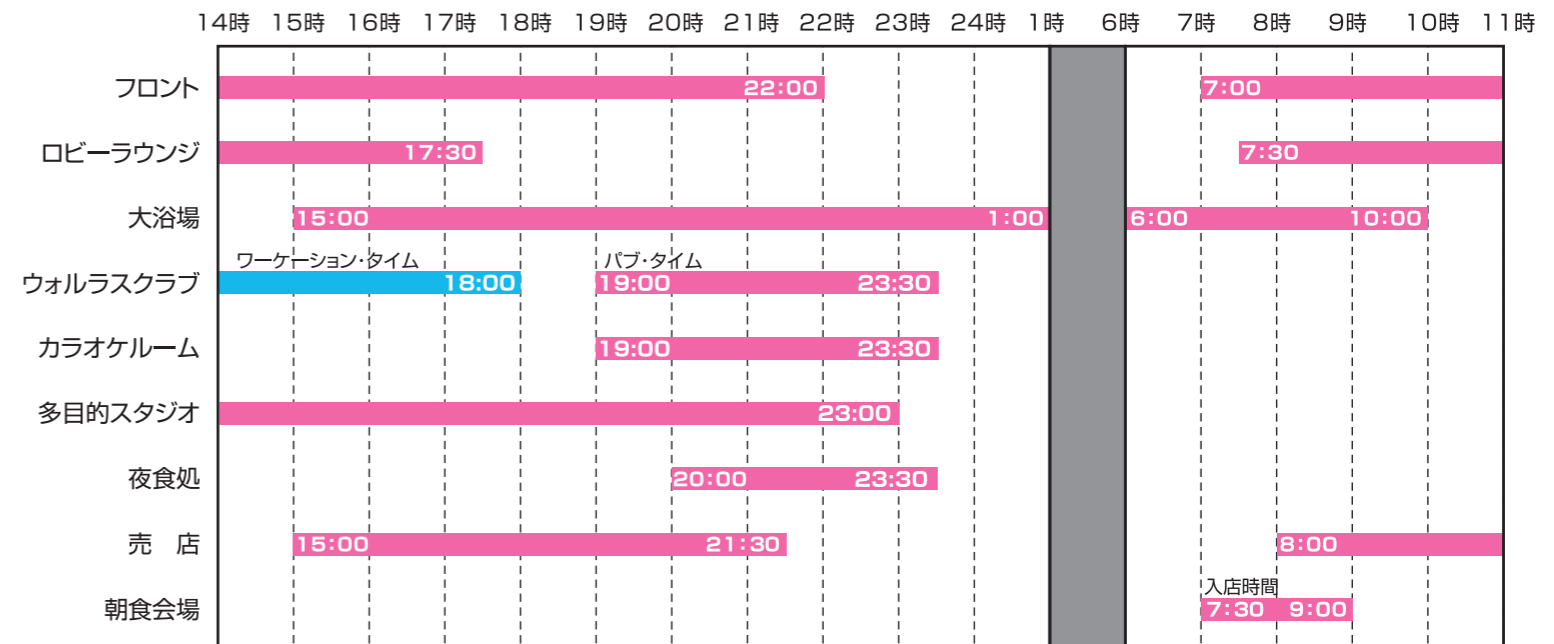

施設のご案内

- 大浴場は1階です。男女の入れ替えはございません。お部屋からはタオルセットをご持参くださいませ。
(営業時間 15:00~1:00 / 6:00~10:00)
- 大浴場へのエレベーターはフロントカウンター前にございます。
- タオルおよび浴衣のセットは、クローゼットにご用意しております。
- 浴衣は小S・小・中・大をご用意しておりますが、さらに大きいサイズをご希望の際はフロント「内線8番」までご連絡くださいませ。
- 金庫はテレビ台の下のボックスにございます。
- 非常口は、お部屋を出て左右両方向にございます。ご確認くださいませ。
- ジュースの自販機は2階ウォールスクラブ奥、渚の館4階および玄関外にございます。タバコの自販機はフロント前にございます。
- 売店は1階です。(営業時間 8:00~11:00と15:00~21:30)
- 朝食会場は1階です。朝食チケットをご持参くださいませ。
(営業時間 7:30~9:00)
- 健康増進法および受動喫煙防止条例の定めにより、館内は喫煙コーナーおよび喫煙可能客室以外の場所はすべて禁煙です。
- 新型コロナウイルス(COVID-19)の感染拡大防止のために、新しい旅のエチケットへのご協力をお願いいたします。
- 館内の無料Wi-fi
アクセスポイント: kinparo パスワード: 0796282111
- その他よくある質問はAIでもお答えします。
お手持ちのスマートフォンで下記のQRコードを読み込んで、質問してみてください。

お客様の質問にAIがお答えします。

トリップAIチャットボット
24時間いつでも
人工知能が回答します。

設備のご案内

施設概要

■客室	70室
■収容人員	394名
■宴会場	
大宴会場	224畳(3分割可)
宴会場	42畳・42畳・35畳 (各2分割可) 17.5畳・12畳
■個室料亭	10~20畳(6室)
■ダイニング	110席

大浴場

天然温泉・サウナ・バイブラ・打たせ湯
展望露天風呂(併設)・湯上り処

パブリック

ロビーラウンジ64席 味処54席
リビングパブ50席 多目的スタジオ
カラオケルーム(定員15名・20名各1)
シーサイドレストラン120席
売店 ゲームコーナー

会議・洋宴会施設

コンベンションホール287㎡
(87坪・3分割可)
セミナー 120名様
立食パーティ 120名様
婚礼パーティ 100名様

営業時間のご案内

B1-1F

レストラン「フィッシュ」
大浴場・露天風呂
お土産処
ゲームコーナー

客室 106~110

2F

フロント
ロビーラウンジ
コンベンションホール
リビングパブ「ウォルラスクラブ」
カラオケルーム
スタジオ「グリーンルーム」
味処「いっぷく亭」
自動販売機コーナー

客室 200~210

3F

大宴会場「松籟」
宴会場「さざ波」「銀波」
「磯波」「観陽」「瑞光」
料亭「松雲」

ダイニング「餐」

4F