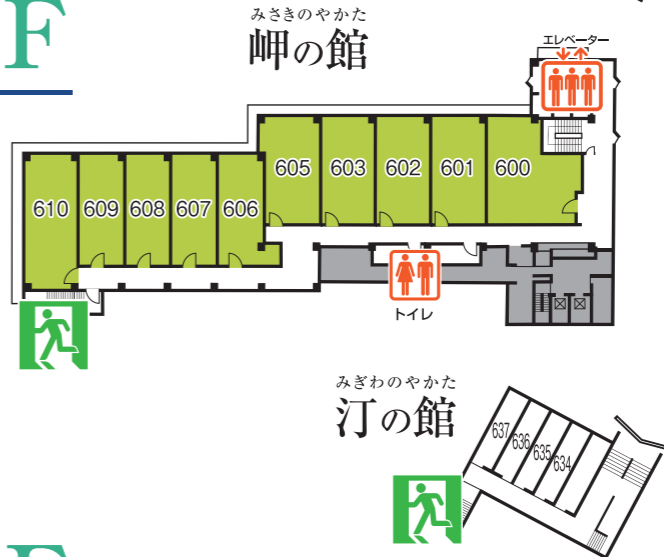

施設のご案内

- 大浴場は1階です。男女の入れ替えはございません。お部屋からはタオルセットをご持参くださいませ。
(営業時間 15:00~1:00 / 6:00~10:00)
- 大浴場へのエレベーターはフロントカウンター前にございます。
- タオルおよび浴衣のセットは、クローゼットにご用意しております。
- 浴衣は小S・小・中・大をご用意しておりますが、さらに大きいサイズをご希望の際はフロント「内線8番」までご連絡くださいませ。
- 金庫はテレビ台の下のボックスにございます。
- 非常口は、お部屋を出て左右両方向にございます。ご確認くださいませ。
- ジュースの自販機は2階ウォールスクラブ奥、渚の館4階および玄関外にございます。タバコの自販機はフロント前にございます。
- 売店は1階です。(営業時間 8:00~11:00と15:00~21:30)
- 朝食会場は1階です。朝食チケットをご持参くださいませ。
(営業時間 7:30~9:00)
- 健康増進法および受動喫煙防止条例の定めにより、館内は喫煙コーナーおよび喫煙可能客室以外の場所はすべて禁煙です。
- 新型コロナウイルス(COVID-19)の感染拡大防止のために、新しい旅のエチケットへのご協力をお願いいたします。
- 館内の無料Wi-fi
アクセスポイント: kinparo パスワード: 0796282111
- その他よくある質問はAIでもお答えします。
お手持ちのスマートフォンで下記のQRコードを読み込んで、質問してみてください。

パブリック

ロビーラウンジ64席 味処54席
リビングパブ50席 多目的スタジオ
カラオケルーム(定員15名・20名各1)
シーサイドレストラン120席
売店 ゲームコーナー

会議・洋宴会施設

コンベンションホール287㎡
(87坪・3分割可)
セミナー 120名様
立食パーティ 120名様
婚礼パーティ 100名様

営業時間のご案内

B1-1F

レストラン「フィッシュ」
大浴場・露天風呂
お土産処
ゲームコーナー

客室 106~110

2F

フロント
ロビーラウンジ
コンベンションホール
リビングパブ「ウォルラスクラブ」
カラオケルーム
スタジオ「グリーンルーム」
味処「いっぷく亭」
自動販売機コーナー

客室 200~210

3F

大宴会場「松籟」
宴会場「さざ波」「銀波」
「磯波」「観陽」「瑞光」
料亭「松雲」

ダイニング「餐」

4F

客室 400~410
客室 411~421

5F

客室 500~510
客室 511~421

汀の館連絡通路
客室 534~537

6F

客室 600~610
客室 634~637

7F

客室 700~709