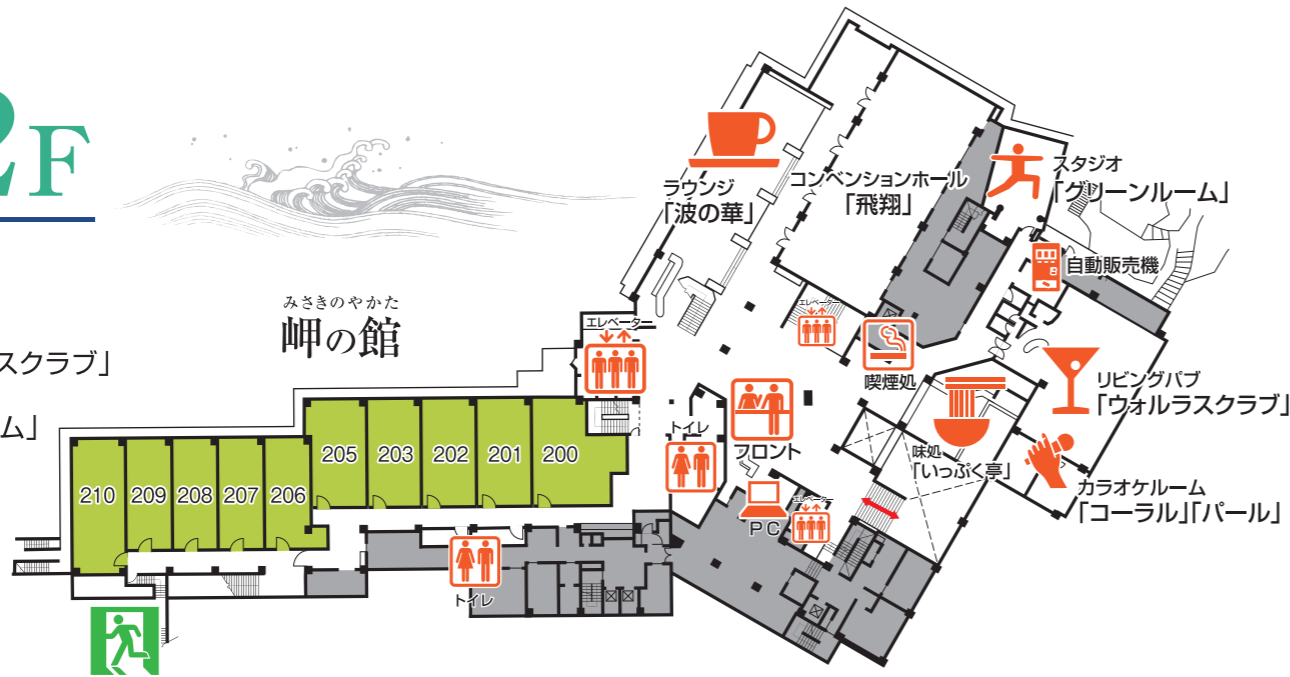

施設のご案内

- 大浴場は1階です。男女の入れ替えはございません。お部屋からはタオルセットをご持参くださいませ。
(営業時間 15:00~1:00 / 6:00~10:00)
- 大浴場へのエレベーターはフロントカウンター前にございます。
- タオルおよび浴衣のセットは、クローゼットにご用意しております。
- 浴衣は小S・小・中・大をご用意しておりますが、さらに大きいサイズをご希望の際はフロント「内線8番」までご連絡くださいませ。
- 金庫はテレビ台の下のボックスにございます。
- 非常口は、お部屋を出て左右両方向にございます。ご確認くださいませ。
- ジュースの自販機は2階ウォールスクラブ奥、渚の館4階および玄関外にございます。タバコの自販機はフロント前にございます。
- 売店は1階です。(営業時間 8:00~11:00と15:00~21:30)
- 朝食会場は1階です。朝食チケットをご持参くださいませ。
(営業時間 7:30~9:00)
- 健康増進法および受動喫煙防止条例の定めにより、館内は喫煙コーナーおよび喫煙可能客室以外の場所はすべて禁煙です。
- 新型コロナウイルス(COVID-19)の感染拡大防止のために、新しい旅のエチケットへのご協力をお願いいたします。
- 館内の無料Wi-fi
アクセスポイント: kinparo パスワード: 0796282111
- その他よくある質問はAIでもお答えします。
お手持ちのスマートフォンで下記のQRコードを読み込んで、質問してみてください。

お客様の質問にAIがお答えします。

トリップAIチャットボット
24時間いつでも
人工知能が回答します。

設備のご案内

施設概要

■客室	70室
■収容人員	394名
■宴会場	
大宴会場	224畳(3分割可)
宴会場	42畳・42畳・35畳 (各2分割可) 17.5畳・12畳
■個室料亭	10~20畳(6室)
■ダイニング	110席

大浴場

天然温泉・サウナ・バイブラ・打たせ湯
展望露天風呂(併設)・湯上り処

パブリック

ロビーラウンジ64席 味処54席
リビングパブ50席 多目的スタジオ
カラオケルーム(定員15名・20名各1)
シーサイドレストラン120席
売店 ゲームコーナー

会議・洋宴会施設

コンベンションホール287㎡
(87坪・3分割可)
セミナー 120名様
立食パーティ 120名様
婚礼パーティ 100名様

営業時間のご案内

B1-1F

レストラン「フィッシュ」
大浴場・露天風呂
お土産処
ゲームコーナー

客室 106~110

2F

フロント
ロビーラウンジ
コンベンションホール
リビングパブ「ウォルラスクラブ」
カラオケルーム
スタジオ「グリーンルーム」
味処「いっぷく亭」
自動販売機コーナー

客室 200~210

3F

大宴会場「松籟」
宴会場「さざ波」「銀波」
「磯波」「観陽」「瑞光」
料亭「松雲」

ダイニング「餐」

4F