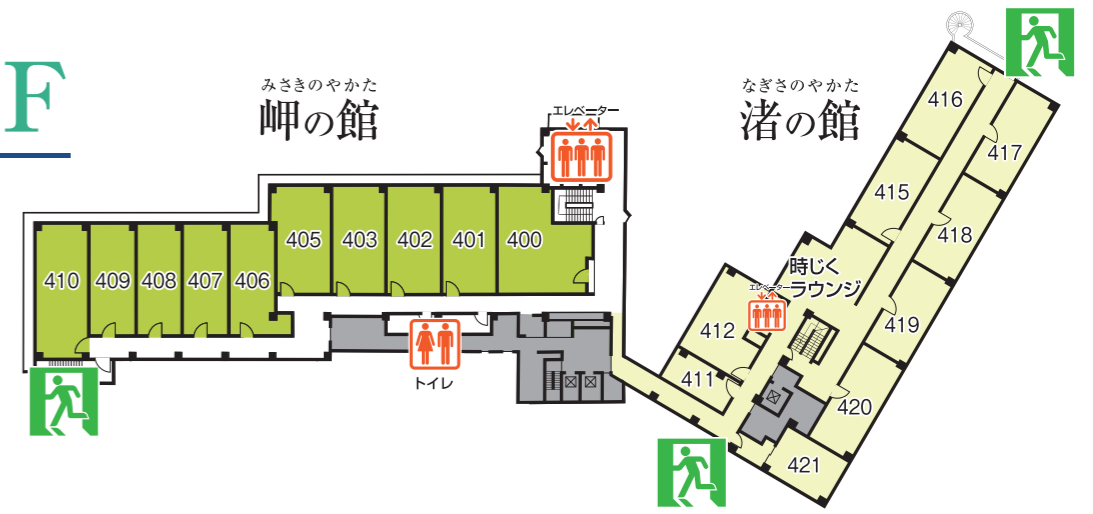

施設のご案内

- 大浴場は1階です。男女の入れ替えはございません。お部屋からはタオルセットをご持参くださいませ。
(営業時間 15:00~1:00 / 6:00~10:00)
- 大浴場へのエレベーターはフロントカウンター前にございます。
- タオルおよび浴衣のセットは、クローゼットにご用意しております。
- 浴衣は小S・小・中・大をご用意しておりますが、さらに大きいサイズをご希望の際はフロント「内線8番」までご連絡くださいませ。
- 金庫はテレビ台の下のボックスにございます。
- 非常口は、お部屋を出て左右両方向にございます。ご確認くださいませ。
- ジュースの自販機は2階ウォールスクラブ奥、渚の館4階および玄関外にございます。タバコの自販機はフロント前にございます。
- 売店は1階です。(営業時間 8:00~11:00と15:00~21:30)
- 朝食会場は1階です。朝食チケットをご持参くださいませ。
(営業時間 7:30~9:00)
- 健康増進法および受動喫煙防止条例の定めにより、館内は喫煙コーナーおよび喫煙可能客室以外の場所はすべて禁煙です。
- 新型コロナウイルス(COVID-19)の感染拡大防止のために、新しい旅のエチケットへのご協力をお願いいたします。
- 館内の無料Wi-fi
アクセスポイント: kinparo パスワード: 0796282111
- その他よくある質問はAIでもお答えします。
お手持ちのスマートフォンで下記のQRコードを読み込んで、質問してみてください。

パブリック

ロビーラウンジ64席 味処54席
リビングパブ50席 多目的スタジオ
カラオケルーム(定員15名・20名各1)
シーサイドレストラン120席
売店 ゲームコーナー

会議・洋宴会施設

コンベンションホール287㎡
(87坪・3分割可)
セミナー 120名様
立食パーティ 120名様
婚礼パーティ 100名様

営業時間のご案内

B1-1F

レストラン「フィッシュ」
大浴場・露天風呂
お土産処
ゲームコーナー

客室 106~110

2F

フロント
ロビーラウンジ
コンベンションホール
リビングパブ「ウォルラスクラブ」
カラオケルーム
スタジオ「グリーンルーム」
味処「いっぷく亭」
自動販売機コーナー

客室 200~210

3F

大宴会場「松籟」
宴会場「さざ波」「銀波」
「磯波」「観陽」「瑞光」
料亭「松雲」

ダイニング「餐」

4F

客室 400~410
客室 411~421

5F

客室 500~510
客室 511~421

汀の館連絡通路
客室 534~537

6F

客室 600~610
客室 634~637

7F

客室 700~709