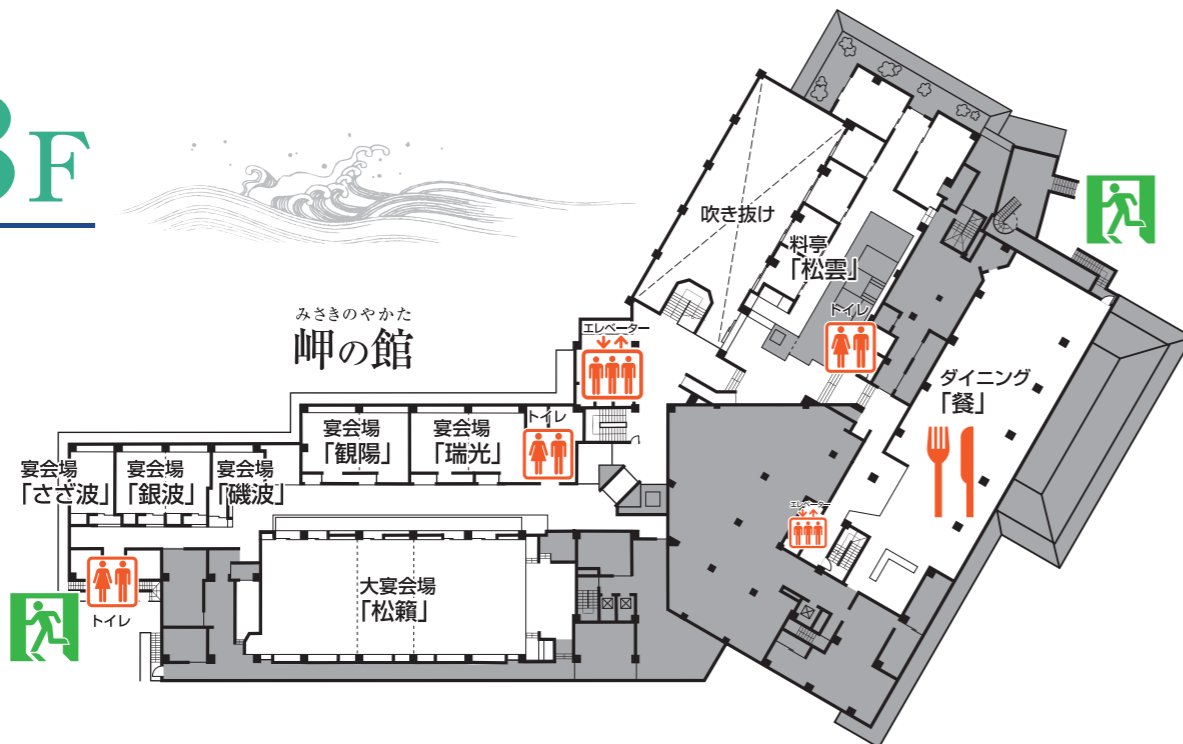

施設のご案内

- 大浴場は1階です。男女の入れ替えはございません。お部屋からはタオルセットをご持参くださいませ。
(営業時間 15:00~1:00 / 6:00~10:00)
- 大浴場へのエレベーターはフロントカウンター前にございます。
- タオルおよび浴衣のセットは、クローゼットにご用意しております。
- 浴衣は小S・小・中・大をご用意しておりますが、さらに大きいサイズをご希望の際はフロント「内線8番」までご連絡くださいませ。
- 金庫はテレビ台の下のボックスにございます。
- 非常口は、お部屋を出て左右両方向にございます。ご確認くださいませ。
- ジュースの自販機は2階ウォールスクラブ奥、渚の館4階および玄関外にございます。タバコの自販機はフロント前にございます。
- 売店は1階です。(営業時間 8:00~11:00と15:00~21:30)
- 朝食会場は1階です。朝食チケットをご持参くださいませ。
(営業時間 7:30~9:00)
- 健康増進法および受動喫煙防止条例の定めにより、館内は喫煙コーナーおよび喫煙可能客室以外の場所はすべて禁煙です。
- 新型コロナウイルス(COVID-19)の感染拡大防止のために、新しい旅のエチケットへのご協力をお願いいたします。
- 館内の無料Wi-fi
アクセスポイント: kinparo パスワード: 0796282111
- その他よくある質問はAIでもお答えします。
お手持ちのスマートフォンで下記のQRコードを読み込んで、質問してみてください。

パブリック

ロビーラウンジ64席 味処54席
リビングパブ50席 多目的スタジオ
カラオケルーム(定員15名・20名各1)
シーサイドレストラン120席
売店 ゲームコーナー

会議・洋宴会施設

コンベンションホール287㎡
(87坪・3分割可)
セミナー 120名様
立食パーティ 120名様
婚礼パーティ 100名様

営業時間のご案内

B1-1F

レストラン「フィッシュ」
大浴場・露天風呂
お土産処
ゲームコーナー

客室 106~110

2F

フロント
ロビーラウンジ
コンベンションホール
リビングパブ「ウォルラスクラブ」
カラオケルーム
スタジオ「グリーンルーム」
味処「いっぷく亭」
自動販売機コーナー

客室 200~210

3F

大宴会場「松籟」
宴会場「さざ波」「銀波」
「磯波」「観陽」「瑞光」
料亭「松雲」

ダイニング「餐」

4F

施設のご案内

ご不明な点はフロント「内線8番」までお問合せくださいませ。