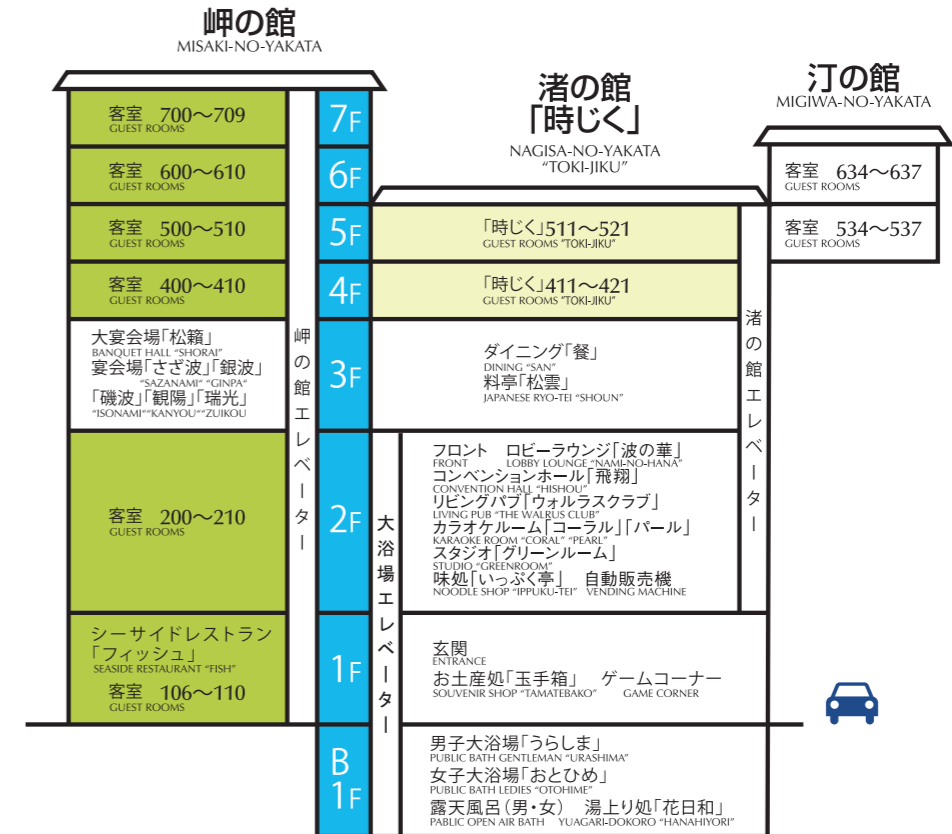

施設のご案内

- 大浴場は1階です。男女の入れ替えはございません。お部屋からはタオルセットをご持参くださいませ。
(営業時間 15:00~1:00 / 6:00~10:00)
- 大浴場へのエレベーターはフロントカウンター前にございます。
- タオルおよび浴衣のセットは、クローゼットにご用意しております。
- 浴衣は小S・小・中・大をご用意しておりますが、さらに大きいサイズをご希望の際はフロント「内線8番」までご連絡くださいませ。
- 金庫はテレビ台の下のボックスにございます。
- 非常口は、お部屋を出て左右両方向にございます。ご確認くださいませ。
- ジュースの自販機は2階ウォールスクラブ奥、渚の館4階および玄関外にございます。タバコの自販機はフロント前にございます。
- 売店は1階です。(営業時間 8:00~11:00と15:00~21:30)
- 朝食会場は1階です。朝食チケットをご持参くださいませ。
(営業時間 7:30~9:00)
- 健康増進法および受動喫煙防止条例の定めにより、館内は喫煙コーナーおよび喫煙可能客室以外の場所はすべて禁煙です。
- 新型コロナウイルス(COVID-19)の感染拡大防止のために、新しい旅のエチケットへのご協力をお願いいたします。
- 館内の無料Wi-fi
アクセスポイント: kinparo パスワード: 0796282111
- その他よくある質問はAIでもお答えします。
お手持ちのスマートフォンで下記のQRコードを読み込んで、質問してみてください。

お客様の質問にAIがお答えします。

トリップAIチャットボット
24時間いつでも
人工知能が回答します。

設備のご案内

施設概要

■客室	70室
■収容人員	394名
■宴会場	
大宴会場	224畳(3分割可)
宴会場	42畳・42畳・35畳 (各2分割可) 17.5畳・12畳
■個室料亭	10~20畳(6室)
■ダイニング	110席

大浴場

天然温泉・サウナ・バイブラ・打たせ湯
展望露天風呂(併設)・湯上り処

パブリック

ロビーラウンジ64席 味処54席
リビングパブ50席 多目的スタジオ
カラオケルーム(定員15名・20名各1)
シーサイドレストラン120席
売店 ゲームコーナー

会議・洋宴会施設

コンベンションホール287㎡
(87坪・3分割可)
セミナー 120名様
立食パーティ 120名様
婚礼パーティ 100名様

営業時間のご案内

B1-1F

レストラン「フィッシュ」
大浴場・露天風呂
お土産処
ゲームコーナー

客室 106~110

2F

フロント
ロビーラウンジ
コンベンションホール
リビングパブ「ウォルラスクラブ」
カラオケルーム
スタジオ「グリーンルーム」
味処「いっぷく亭」
自動販売機コーナー

客室 200~210

3F

大宴会場「松籟」
宴会場「さざ波」「銀波」
「磯波」「観陽」「瑞光」
料亭「松雲」

ダイニング「餐」

4F