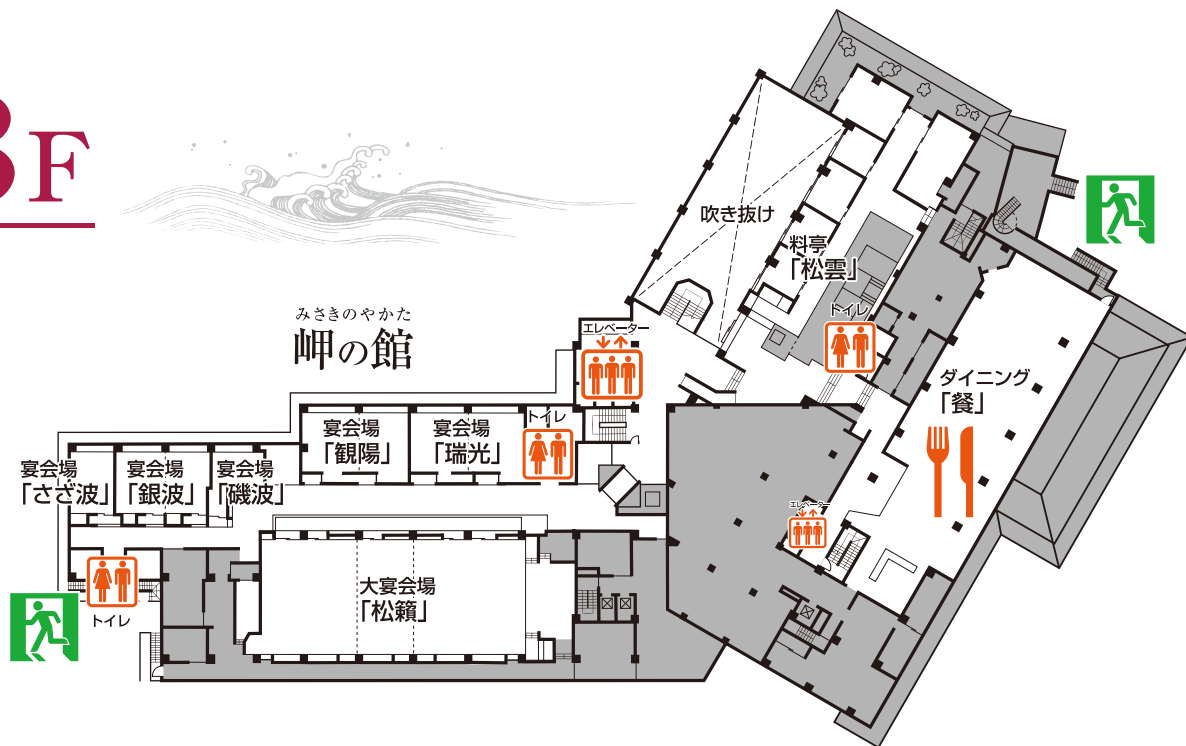

# 1F

レストラン「フィッシュ」  
大浴場・露天風呂  
お土産処  
ゲームコーナー  
喫茶

客室 106~110

# 2F

フロント  
ロビーラウンジ  
コンベンションホール  
ナイトラウンジ  
カラオケバー  
カラオケルーム  
味処「いっぶく亭」

客室 200~210

# 3F

大宴会場「松籟」  
宴会場「さざ波」「銀波」  
「磯波」「観陽」「瑞光」  
料亭「松雲」

ダイニング「餐」