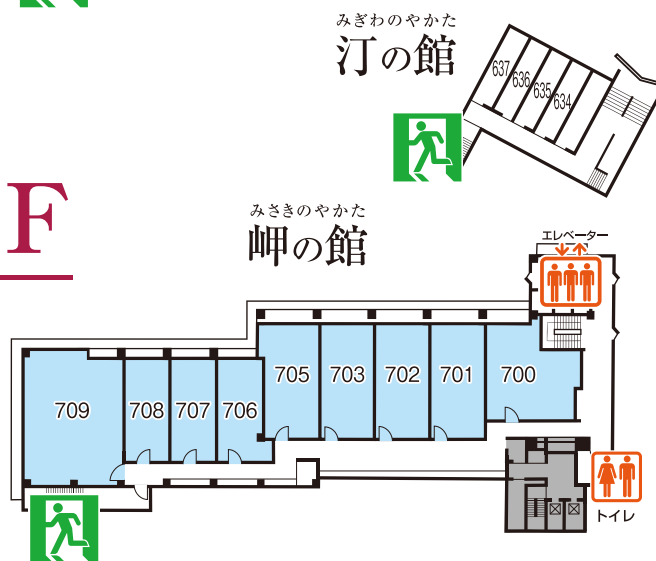

# 1F

レストラン「フィッシュ」  
大浴場・露天風呂  
お土産処  
ゲームコーナー  
喫茶

客室 106~110

# 5F

客室 500~510  
客室 511~421

汀の館連絡通路  
客室 534~537

# 6F

客室 600~610  
客室 634~637

# 7F

客室 700~709

ご不明な点はフロント「内線8番」までお問合せくださいませ。

施設のご案内