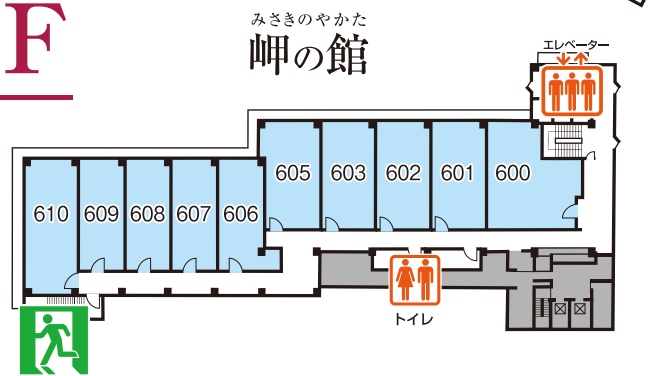

# 2F

フロント  
ロビーラウンジ  
コンベンションホール  
ナイトラウンジ  
カラオケバー  
カラオケルーム  
味処「いっぶく亭」

客室 200~210

# 5F

客室 500~510  
客室 511~421

汀の館連絡通路  
客室 534~537

# 6F

客室 600~610  
客室 634~637

# 7F

客室 700~709

ご不明な点はフロント「内線8番」までお問合せくださいませ。

施設のご案内