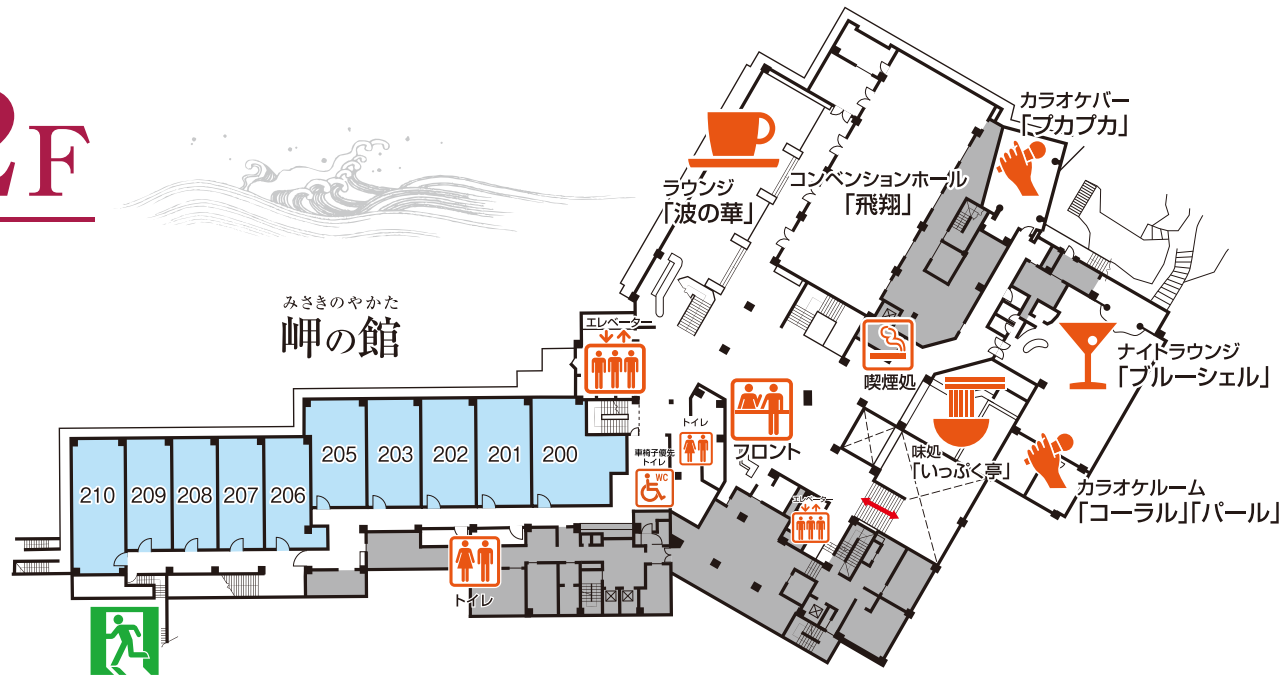

## 施設概要

■客室	81室	■大浴場	天然温泉・サウナ・バイブラ・打たせ湯 展望露天風呂(併設)・湯上り処	■会議・洋宴会施設	コンベンションホール287㎡ (87坪・3分割可) セミナー 180名様 立食パーティ 150名様 婚礼パーティ 120名様
■収容人員	410名	■パブリック	ロビーラウンジ64席 クラブ100席 味処54席 カラオケバー31席 カラオケルーム(定員15名・20名各1) シーサイドレストラン130席 売店 ゲームコーナー		
■宴会場	大宴会場 224畳(3分割可) 宴会場 42畳・42畳・35畳 (各2分割可) 17.5畳・12畳				
■個室料亭	10~20畳(6室)				
■ダイニング	120席				

# 1F

レストラン「フィッシュ」  
大浴場・露天風呂  
お土産処  
ゲームコーナー  
喫茶

客室 106~110

# 2F

フロント  
ロビーラウンジ  
コンベンションホール  
ナイトラウンジ  
カラオケバー  
カラオケルーム  
味処「いっぶく亭」

客室 200~210

# 3F

大宴会場「松籟」  
宴会場「さざ波」「銀波」  
「磯波」「観陽」「瑞光」  
料亭「松雲」

ダイニング「餐」