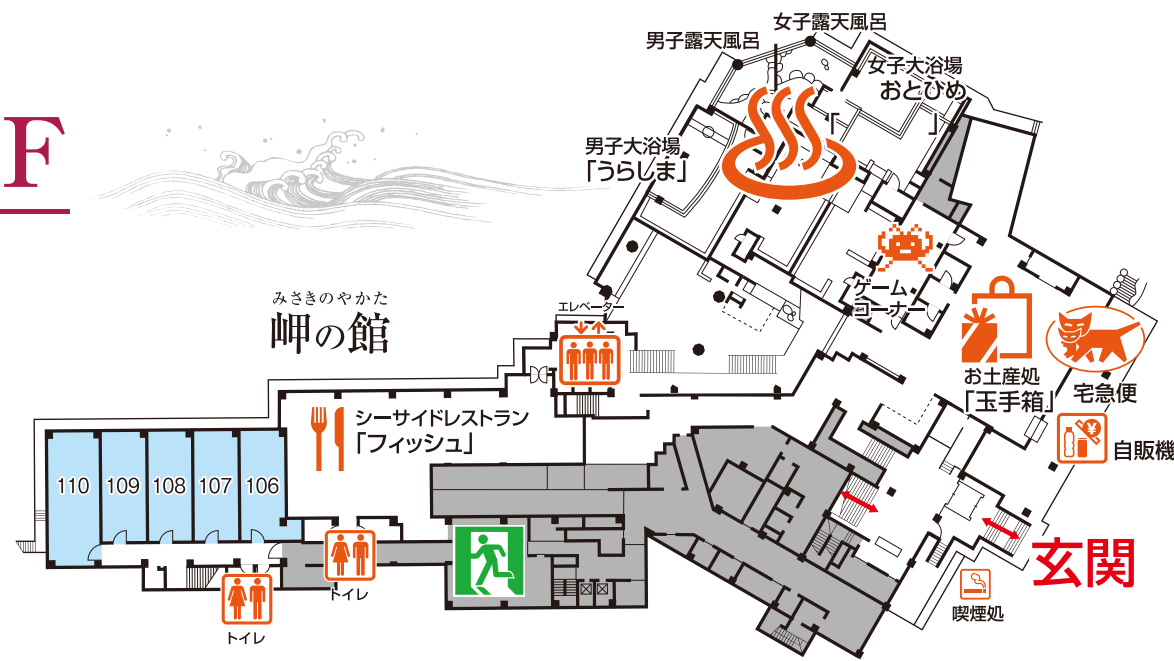

## 施設概要

■客室	81室	■大浴場	天然温泉・サウナ・バイブラ・打たせ湯 展望露天風呂(併設)・湯上り処	■会議・洋宴会施設	コンベンションホール287㎡ (87坪・3分割可) セミナー 180名様 立食パーティ 150名様 婚礼パーティ 120名様
■収容人員	410名	■パブリック	ロビーラウンジ64席 クラブ100席 味処54席 カラオケバー31席 カラオケルーム(定員15名・20名各1) シーサイドレストラン130席 売店 ゲームコーナー		
■宴会場	大宴会場 224畳(3分割可) 宴会場 42畳・42畳・35畳 (各2分割可) 17.5畳・12畳				
■個室料亭	10~20畳(6室)				
■ダイニング	120席				

# 営業時間のご案内

ごゆっくりおくつろぎくださいませ。

# 1F

レストラン「フィッシュ」  
大浴場・露天風呂  
お土産処  
ゲームコーナー  
喫茶

客室 106~110

# 2F

フロント  
ロビーラウンジ  
コンベンションホール  
ナイトラウンジ  
カラオケバー  
カラオケルーム  
味処「いっぶく亭」

客室 200~210