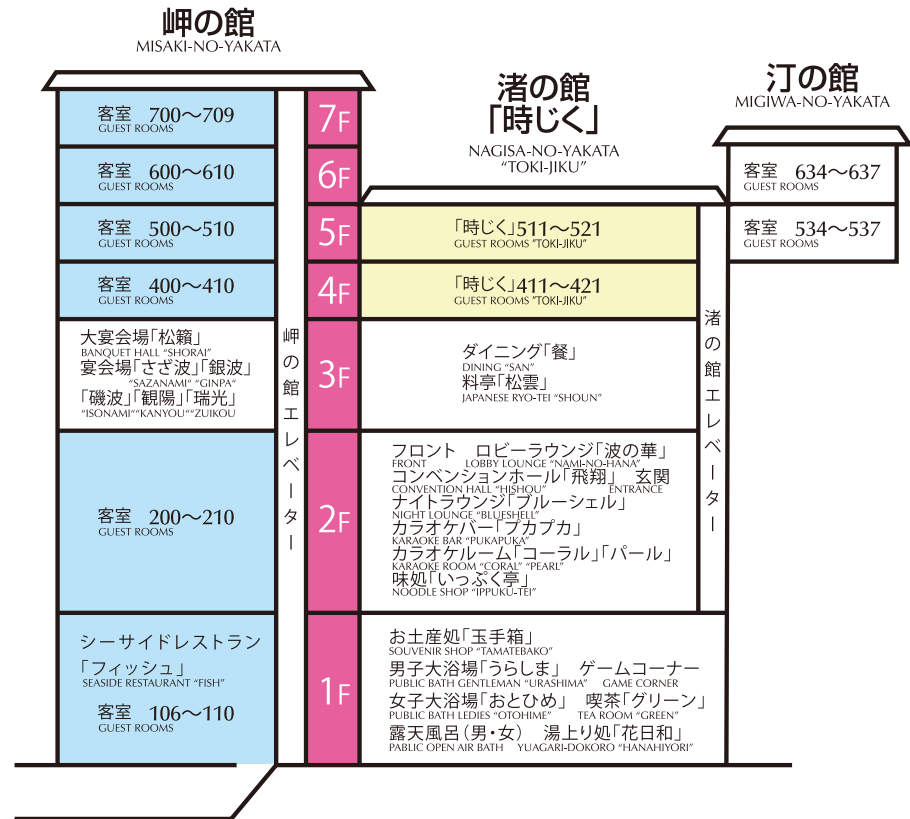

# 設備のご案内

# 施設のご案内

- 大浴場は1階です。男女の入れ替えはございません。お部屋からはタオルセットとバスタオルをご持参くださいませ。(営業時間 15:00~1:00 / 6:00~10:00)
- タオルと歯ブラシおよび浴衣のセットは、クローゼットにご用意しております。
- 浴衣は小S・小・中をご用意しておりますが、大きいサイズをご希望の際はフロント「内線8番」までご連絡くださいませ。
- 金庫はテレビ台の下のボックスにございます。
- 非常口は、お部屋を出て左右両方向にございます。ご確認くださいませ。
- ジュースの自販機は玄関をでて左にございます。タバコの自販機はフロント前と売店にございます。
- 売店は1階です。(営業時間 8:00~21:30)
- 朝食会場は1階です。朝食チケットをご持参くださいませ。(営業時間 7:00~9:00)
- 健康増進法および受動喫煙防止条例の定めにより、館内は喫煙コーナーおよび喫煙可能客室以外の場所はすべて禁煙です。
- 新型コロナウイルス(COVID-19)の感染拡大防止のために、新しい旅のエチケットへのご協力をお願いいたします。

[新しい旅のエチケット]

- ・マスク着け、私も安心、周りも安心。
- ・旅ゆけば、何はともあれ、手洗い・消毒。
- ・間あけ、ゆったり並べば、気持ちもゆったり。
- ・おしゃべりをほどほどにして、味わうグルメ。
- ・おみやげは、あれこれ触らず目で選ぼう…などなど

## 施設概要

■客室	81室	■大浴場	天然温泉・サウナ・バイブラ・打たせ湯 展望露天風呂(併設)・湯上り処	■会議・洋宴会施設	コンベンションホール287㎡ (87坪・3分割可) セミナー 180名様 立食パーティ 150名様 婚礼パーティ 120名様
■収容人員	410名	■パブリック	ロビーラウンジ64席 クラブ100席 味処54席 カラオケバー31席 カラオケルーム(定員15名・20名各1) シーサイドレストラン130席 売店 ゲームコーナー		
■宴会場	大宴会場 224畳(3分割可) 宴会場 42畳・42畳・35畳 (各2分割可) 17.5畳・12畳				
■個室料亭	10~20畳(6室)				
■ダイニング	120席				