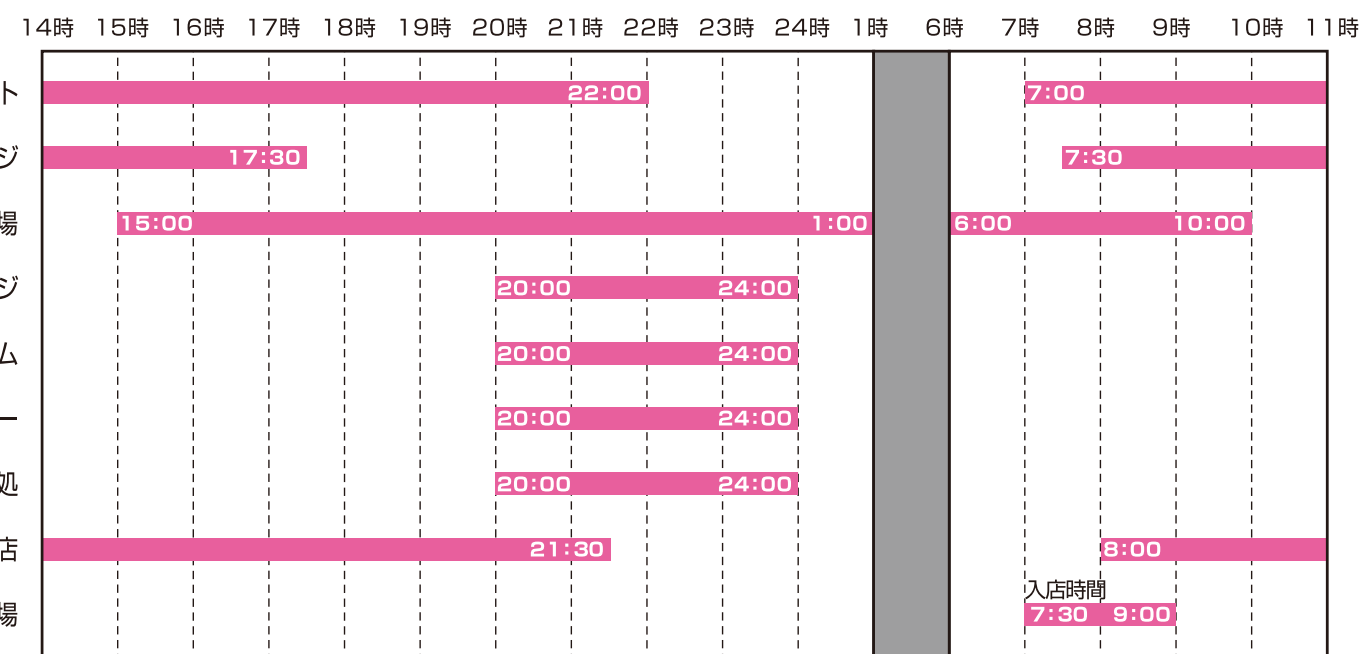

設備のご案内

施設のご案内

- 大浴場は1階です。男女の入れ替えはございません。お部屋からはタオルセットとバスタオルをご持参くださいませ。(営業時間 15:00~1:00 / 6:00~10:00)
- タオルと歯ブラシおよび浴衣のセットは、クローゼットにご用意しております。
- 浴衣は小S・小・中をご用意しておりますが、大きいサイズをご希望の際はフロント「内線8番」までご連絡くださいませ。
- 金庫はテレビ台の下のボックスにございます。
- 非常口は、お部屋を出て左右両方向にございます。ご確認くださいませ。
- ジュースの自販機は玄関をでて左にございます。タバコの自販機はフロント前と売店にございます。
- 売店は1階です。(営業時間 8:00~21:30)
- 朝食会場は1階です。朝食チケットをご持参くださいませ。(営業時間 7:00~9:00)
- 健康増進法および受動喫煙防止条例の定めにより、館内は喫煙コーナーおよび喫煙可能客室以外の場所はすべて禁煙です。
- 新型コロナウイルス(COVID-19)の感染拡大防止のために、新しい旅のエチケットへのご協力をお願いいたします。

[新しい旅のエチケット]

- ・マスク着け、私も安心、周りも安心。
- ・旅ゆけば、何はともあれ、手洗い・消毒。
- ・間あけ、ゆったり並べば、気持ちもゆったり。
- ・おしゃべりをほどほどにして、味わうグルメ。
- ・おみやげは、あれこれ触らず目で選ぼう…などなど

施設概要

■客室	81室	■大浴場	天然温泉・サウナ・バイブラ・打たせ湯 展望露天風呂(併設)・湯上り処	■会議・洋宴会施設	コンベンションホール287㎡ (87坪・3分割可) セミナー 180名様 立食パーティ 150名様 婚礼パーティ 120名様
■収容人員	410名	■パブリック	ロビーラウンジ64席 クラブ100席 味処54席 カラオケバー31席 カラオケルーム(定員15名・20名各1) シーサイドレストラン130席 売店 ゲームコーナー		
■宴会場	大宴会場 224畳(3分割可) 宴会場 42畳・42畳・35畳 (各2分割可) 17.5畳・12畳				
■個室料亭	10~20畳(6室)				
■ダイニング	120席				

営業時間のご案内

ごゆっくりおくつろぎくださいませ。