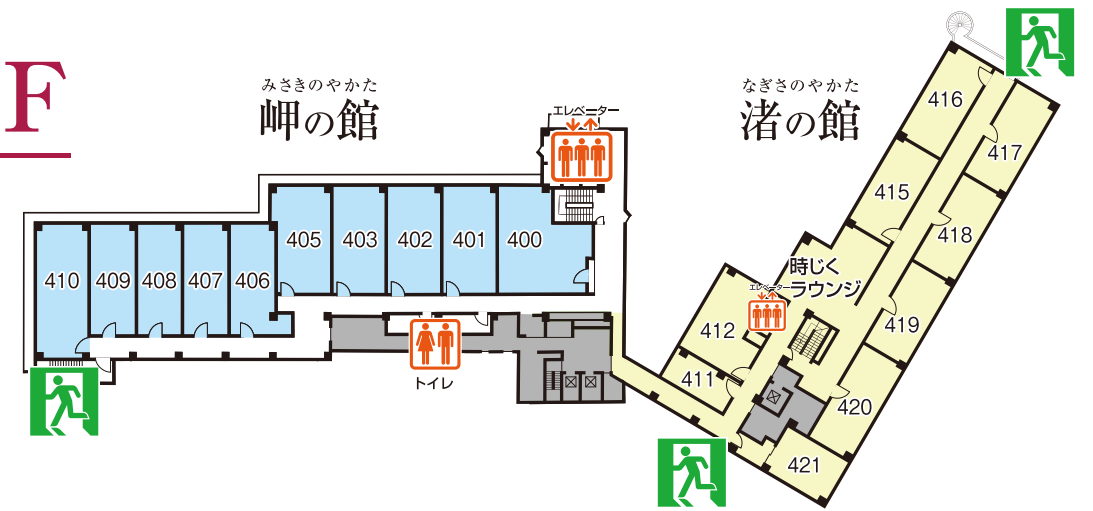

# 2F

フロント  
ロビーラウンジ  
コンベンションホール  
ナイトラウンジ  
カラオケバー  
カラオケルーム  
味処「いっぶく亭」

客室 200~210

# 3F

大宴会場「松籟」  
宴会場「さざ波」「銀波」  
「磯波」「観陽」「瑞光」  
料亭「松雲」

ダイニング「餐」

# 4F

客室 400~410  
客室 411~421

# 5F

客室 500~510  
客室 511~421

汀の館連絡通路  
客室 534~537